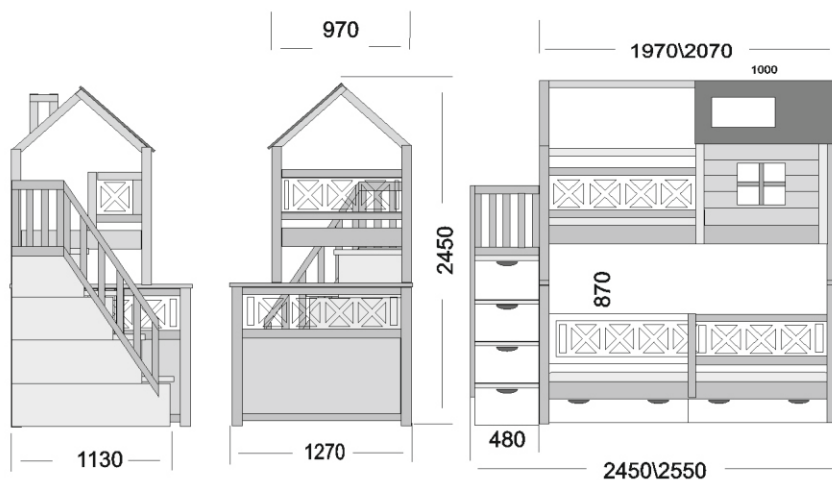

- Дополнительный цвет по каталогу RAL и WCP.

Двухъярусная кровать-домик

ПРОВАНС

Кровать Прованс домик спальное место 90x190\200 и 120x190\200

ОПИСАНИЕ:

Типовые размеры.

- Спальное место 90x190 (габарит 970x2450x2450мм)
- Спальное место 90x200 (габарит 970x2450x2550мм)
- Спальное место 120x190 (габарит 1270x2450x2450мм)
- Спальное место 120x200 (габарит 1270x2450x2550мм)
- Спальное место 140x190 (габарит 1470x2450x2450мм)
- Спальное место 140x200 (габарит 1470x2450x2550мм)