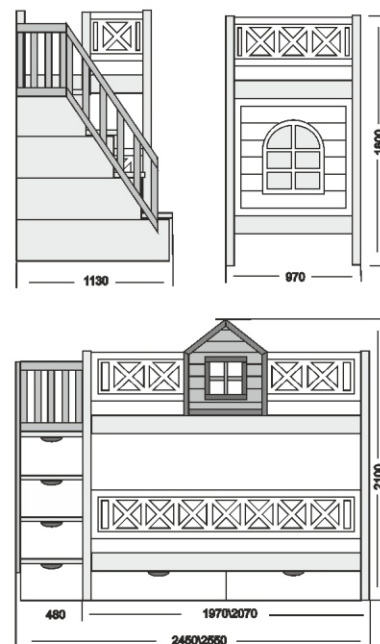

Двухъярусная кровать-домик

ПРОВАНС №1

Кровать Прованс №1 домик
спальные места 90x190\200

ОПИСАНИЕ:

Типовые размеры.

- Спальное место 70x190 (габарит 770x2100x2450мм)
- Спальное место 70x200 (габарит 770x2100x2550мм)
- Спальное место 80x190 (габарит 870x2100x2450мм)
- Спальное место 80x200 (габарит 870x2100x2550мм)
- Спальное место 90x190 (габарит 970x2100x2450мм)
- Спальное место 90x200 (габарит 970x2100x2550мм)