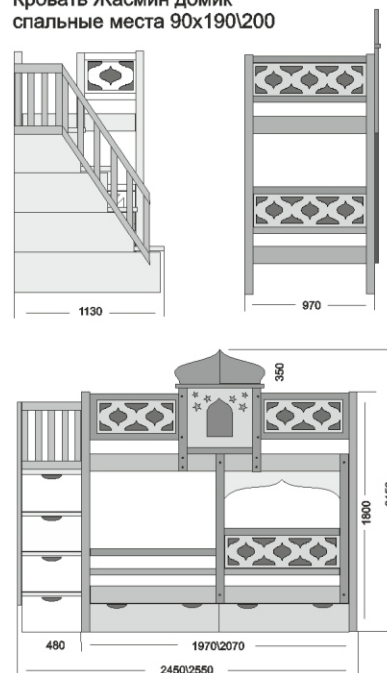

- Фрезеровка фасадов ящиков.

- Увеличение расстояния между ярусами (стандарт 87см)

- Калитка на лестницу-комод.

- Дополнительный цвет по каталогу RAL и WCP.

Двухъярусная кровать-домик

ЖАСМИН

Кровать Жасмин домик
спальные места 90x190\200

ОПИСАНИЕ:

Типовые размеры.

- Спальное место 70x190 (габарит 770x2150x2450мм)
- Спальное место 70x200 (габарит 770x2150x2550мм)
- Спальное место 80x190 (габарит 870x2150x2450мм)
- Спальное место 80x200 (габарит 870x2150x2550мм)
- Спальное место 90x190 (габарит 970x2150x2450мм)
- Спальное место 90x200 (габарит 970x2150x2550мм)