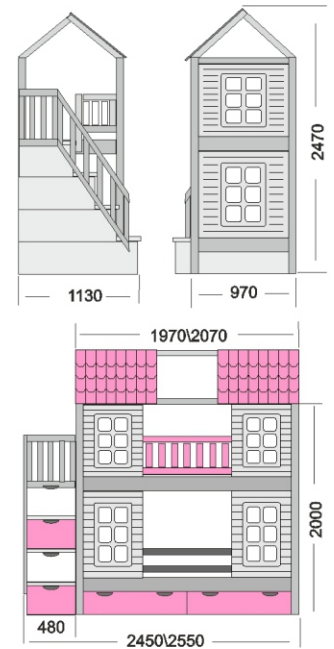

ОПИСАНИЕ:

Типовые размеры.

- Спальное место 70x190 (габарит 770x2150x2450мм)
- Спальное место 70x200 (габарит 770x2150x2550мм)
- Спальное место 80x190 (габарит 870x2150x2450мм)
- Спальное место 80x200 (габарит 870x2150x2550мм)
- Спальное место 90x190 (габарит 970x2150x2450мм)
- Спальное место 90x200 (габарит 970x2150x2550мм)

- Фрезеровка фасадов ящиков.

- Увеличение расстояния между ярусами (стандарт 87см)

- Калитка на лестницу-комод.

- Дополнительный цвет по каталогу RAL и WCP.

Двухъярусная кровать-домик

ВЕНЕЦИЯ

Кровать Венеция
спальные места 90х190\200