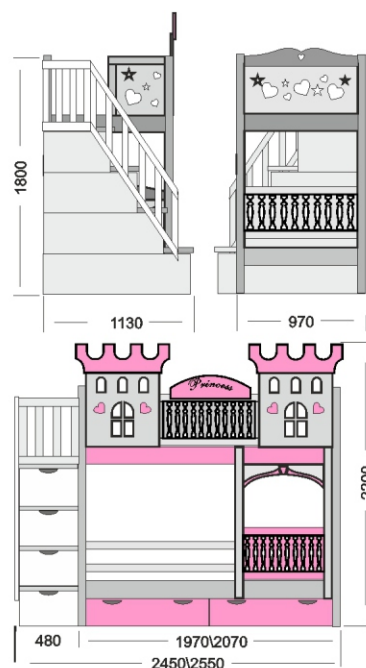

- Фрезеровка фасадов ящиков.

- Увеличение расстояния между ярусами (стандарт 87см)

- Калитка на лестницу-комод.

- Дополнительный цвет по каталогу RAL и WCP.

Двухъярусная кровать-домик

ДВОРЕЦ ПРИНЦЕССЫ

Кровать Дворец Принцессы
спальные места 90х190\200

ОПИСАНИЕ:

Типовые размеры.

- Спальное место 70х190 (габарит 770х2200х2450мм)
- Спальное место 70х200 (габарит 770х2200х2550мм)
- Спальное место 80х190 (габарит 870х2200х2450мм)
- Спальное место 80х200 (габарит 870х2200х2550мм)
- Спальное место 90х190 (габарит 970х2200х2450мм)
- Спальное место 90х200 (габарит 970х2200х2550мм)