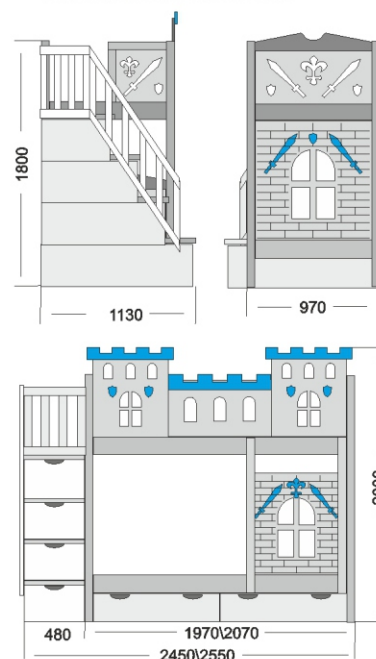

- Фрезеровка фасадов ящиков.

- Увеличение расстояния между ярусами (стандарт 87см)

- Калитка на лестницу-комод.

- Дополнительный цвет по каталогу RAL и WCP.

Двухъярусная кровать-домик

ЗАМОК РЫЦАРЯ

Кровать Замок Рыцаря
спальные места 90x190\200