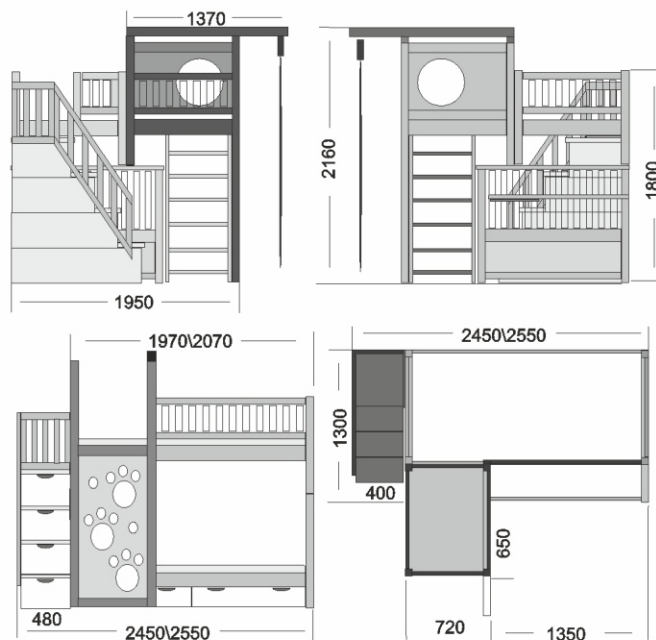

- Фрезеровка фасадов ящиков.

- Увеличение расстояния между ярусами (стандарт 87см)

- Калитка на лестницу-комод.

- Дополнительный цвет по каталогу RAL и WCP.

Двухъярусная кровать-домик Лейла ИГРОВАЯ

Кровать Лейла Игровая спальное место 90x190\200 и 120x190\200