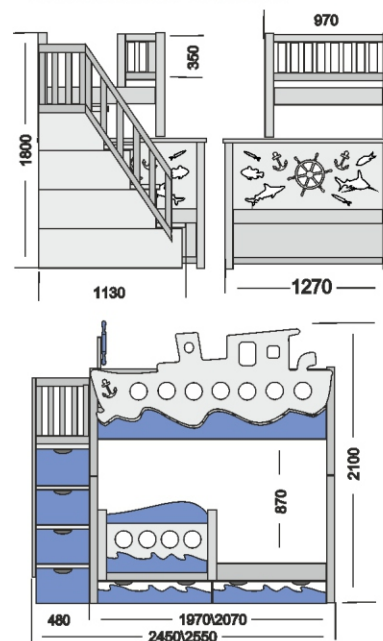

Двухъярусная кровать-домик Лейла ИГРОВАЯ

Двухъярусная кровать-домик Лейла ИГРОВАЯ

ДОПОЛНИТЕЛЬНАЯ КОМПЛЕКТАЦИЯ:

- Лестница-комод (левая, правая) - БЕСПЛАТНО.

- Дополнительное 3е спальное место(короче на 10 см и в длину и ширину).

-Дополнительный борт внизу у стены во всю длину.

- Дополнительный борт на 1\2

- Фрезеровка фасадов ящиков.

- Увеличение расстояния между ярусами (стандарт 87см)

- Калитка на лестницу-комод.

- Дополнительный цвет по каталогу RAL и WCP.

Двухъярусная кровать-домик Лейла МОРСКАЯ

Кровать Лейла Морская спальное место 90х190/200 и 120х190/200

ОПИСАНИЕ:

Типовые размеры.

Спальное место 120х190 (габарит 1950х2160х2450мм)
Спальное место 120х200 (габарит 1950х2160х2550мм)