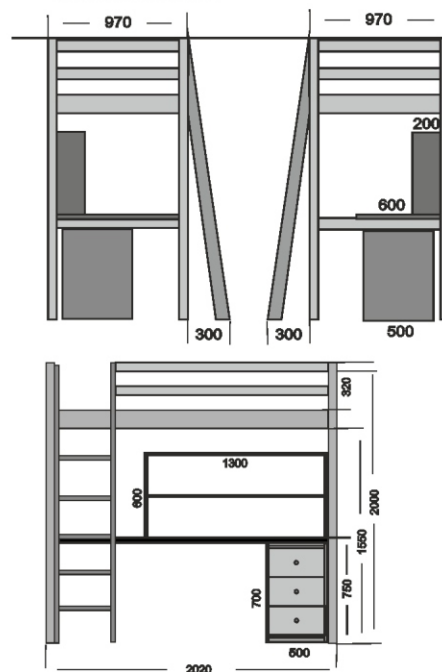

Кровать-чердак Кадет 4
спальные места 90x190